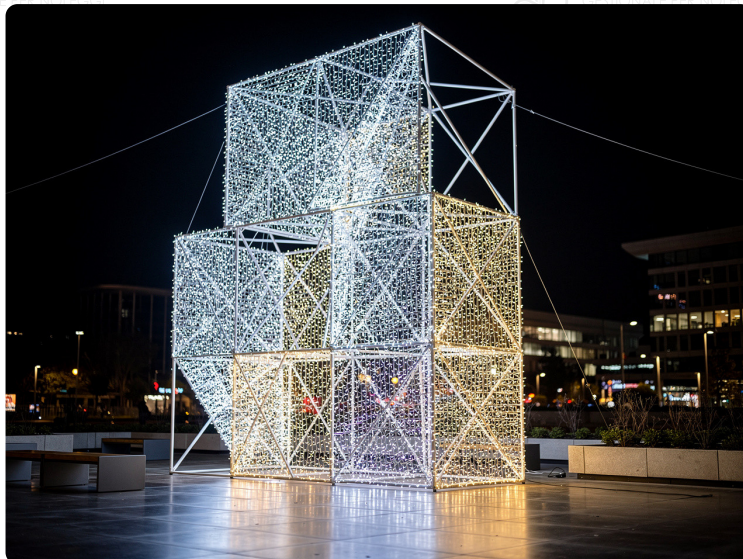

Renna 3D LED Bianco Caldo 180cm

SOGGETTI 3D

• Cod. LUM-3D-001

Renna tridimensionale luminosa, altezza 180cm. Struttura in acciaio rivestita con luci LED. Effetto realistico per allestimenti natalizi.

Specifiche Tecniche

Altezza	1.80 m (180 cm)
Larghezza	1.50 m (150 cm)
Profondità	0.60 m (60 cm)
Peso	18.00 kg
Consumo elettrico	120 W LED
Voltaggio	230V

Illuminazione

Led bianco caldo

Materiali

Acciaio verniciato

Certificazioni

Ce Ip44

Installazione

Terra

Contesti d'uso

Esterno piazza

Interno centro commerciale

Esterno giardino